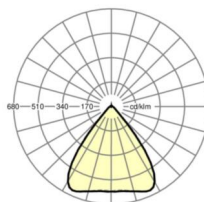

Механика

цвет корпуса	белый стандартный для электротехники RAL 9016
размеры (LxWxH/DxH)	1531mm x 55mm x 37mm
вес (нетто)	1.9kg
Вид монтажа	сборка трековых систем, световая структура

DEEP-LINK

<https://www.regiolux.de/ru/article/19432004120>

Ссылка	LED 9000lm 830
ηLB	100 %
Φ ↓/↑	98 % / 2 %
UGR поп./вдоль	19.5 / 19.7

размеры

L	1531 mm	Длина
B	55 mm	Ширина
H	37 mm	Высота