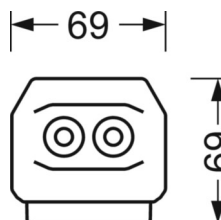

Механика

цвет корпуса	белый стандартный для электротехники RAL 9016
размеры (LxWxH/DxH)	1531mm x 55mm x 37mm
вес (нетто)	1.9kg
Вид монтажа	сборка трековых систем, световая структура

DEEP-LINK

<https://www.regiolux.de/ru/article/19432004120>

Ссылка	LED 9000lm 830
ηLB	100 %
Φ ↓/↑	98 % / 2 %
UGR поп./вдоль	19.5 / 19.7

размеры

L	1531 mm	Длина
B	55 mm	Ширина
H	37 mm	Высота